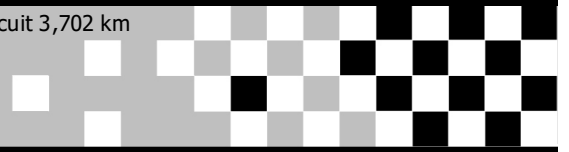

Trofei MES - Round 2 - Cremona

RACE ATTACK 600

Cremona Circuit 3,702 km

Classifica Punti Rookies

Pos	No.	Name	Club	Class	Total points	G1	G2
1	21	Edoardo BOCELLARI	DUCALE	ROOKIES	45	20	25
2	121	Davide RICCHI	VIGEVANO	ROOKIES	41	25	16
3	111	Andrea TACITI	DUCALE	ROOKIES	36	16	20